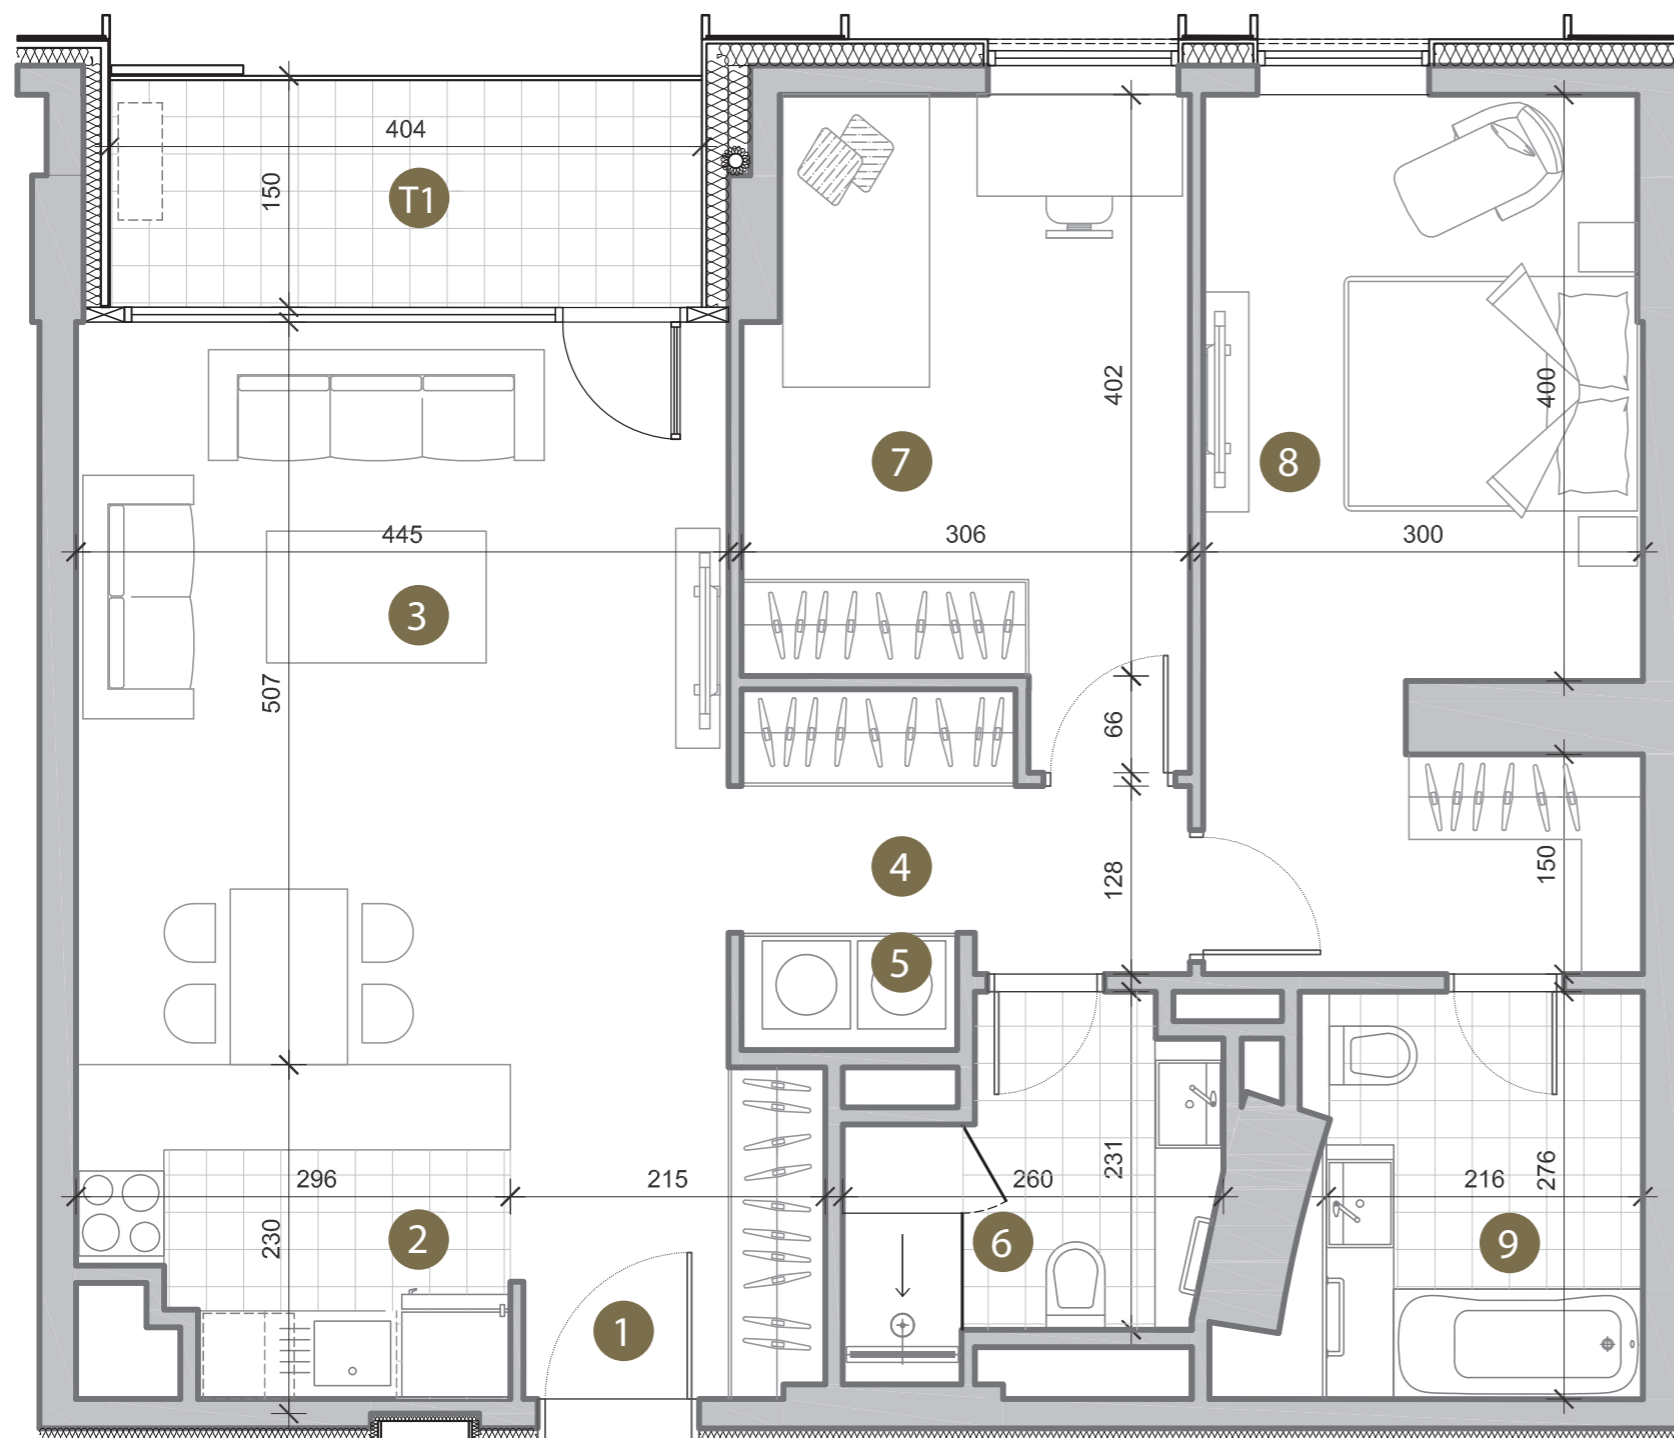

OSNOVA STANA / APARTMENT LAYOUT

ORIJEKACIJA STANA U KOMPLEKSU

/ ORIENTATION OF THE APARTMENT WITHIN THE COMPLEX

PROSTORIJE / PREMISES

1 ULAZ / Entrance	4.37 m ²
2 KUHINJA / Kitchen	6.51 m ²
3 DNEVNA SOBA SA TRPEZARIJOM / Living Room With Dining Area	22.38 m ²
4 HODNIK / Corridor	4.80 m ²
5 VEŠERNICA / Laundry	1.20 m ²
6 KUPATILO / Bath	5.55 m ²
7 SPAVAĆA SOBA / Bedroom	12.60 m ²
8 SPAVAĆA SOBA / Master Bedroom	17.28 m ²
9 KUPAT LO / Bath	6.11 m ²
NETO STANA BEZ TERASE / Indoor Spaces In Total	80.80 m ²
T1 TERASA / Terrace	6.15 m ²
UKUPNO STAN / Total Net Area	86.95 m²