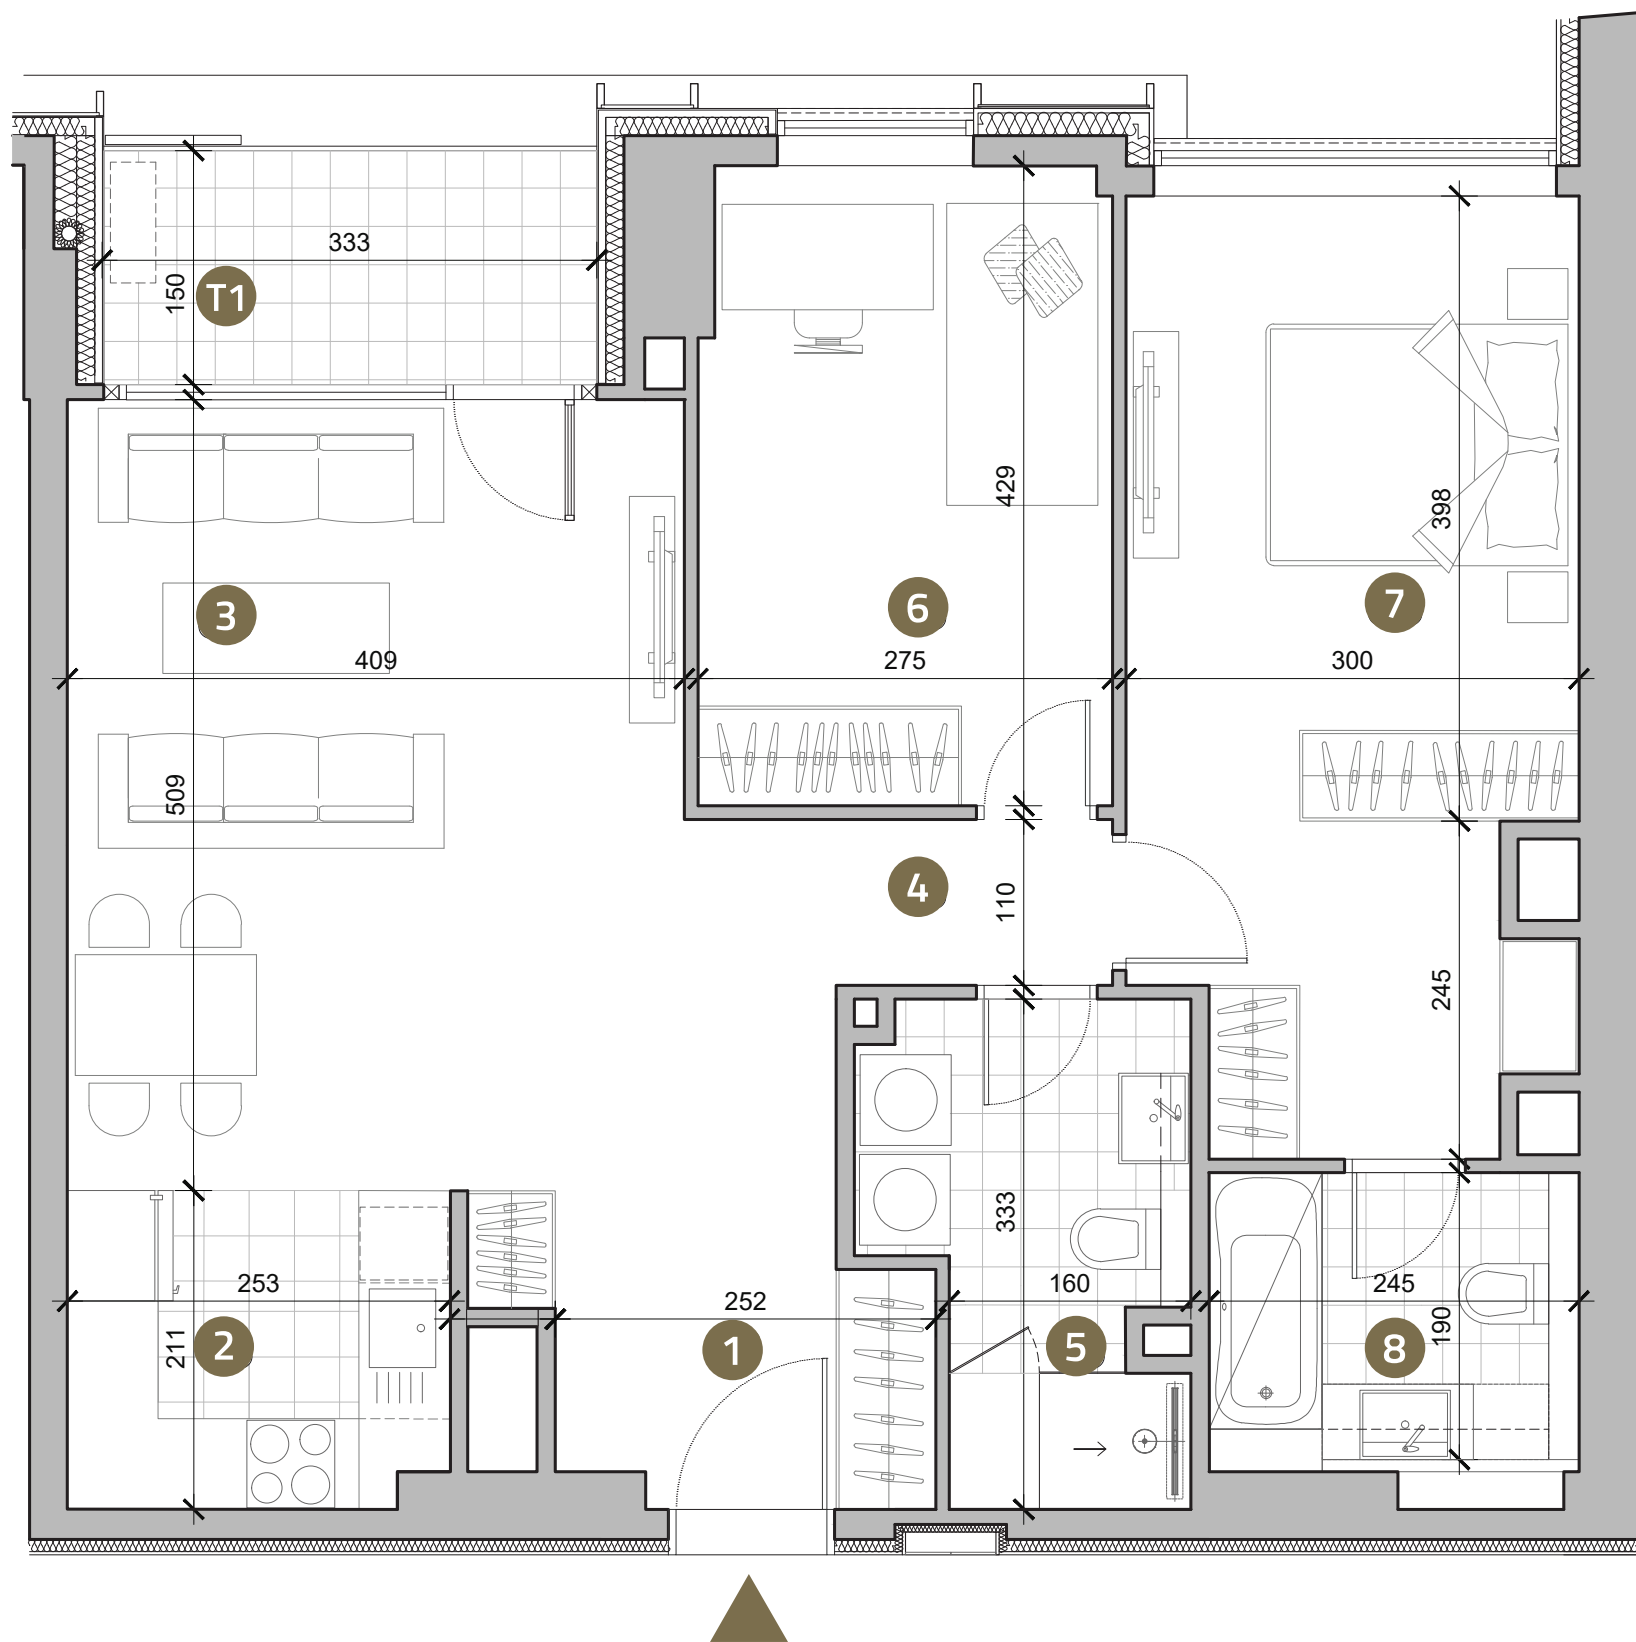

OSNOVA STANA / APARTMENT LAYOUT

ORIJENTACIJA STANA U KOMPLEKSU

/ ORIENTATION OF THE APARTMENT WITHIN THE COMPLEX

PROSTORIJE / PREMISES

1 ULAZ / Entrance	3.86 m ²
2 KUHINJA / Kitchen	5.18 m ²
3 DNEVNA SOBA SA TRPEZARIJOM / Living Room With Dining Area	25.04 m ²
4 HODNIK / Corridor	2.01 m ²
5 KUPATILO / Bath	6.13 m ²
6 SPAVAĆA SOBA / Bedroom	11.62 m ²
7 SPAVAĆA SOBA / Master Bedroom	17.95 m ²
8 KUPATILO / Bath	4.72 m ²
NETO STANA BEZ TERASE / Indoor Spaces In Total	76.51 m²
T1 TERASA / Terrace	4.99 m ²
UKUPNO STAN / Total Net Area	81.50 m²