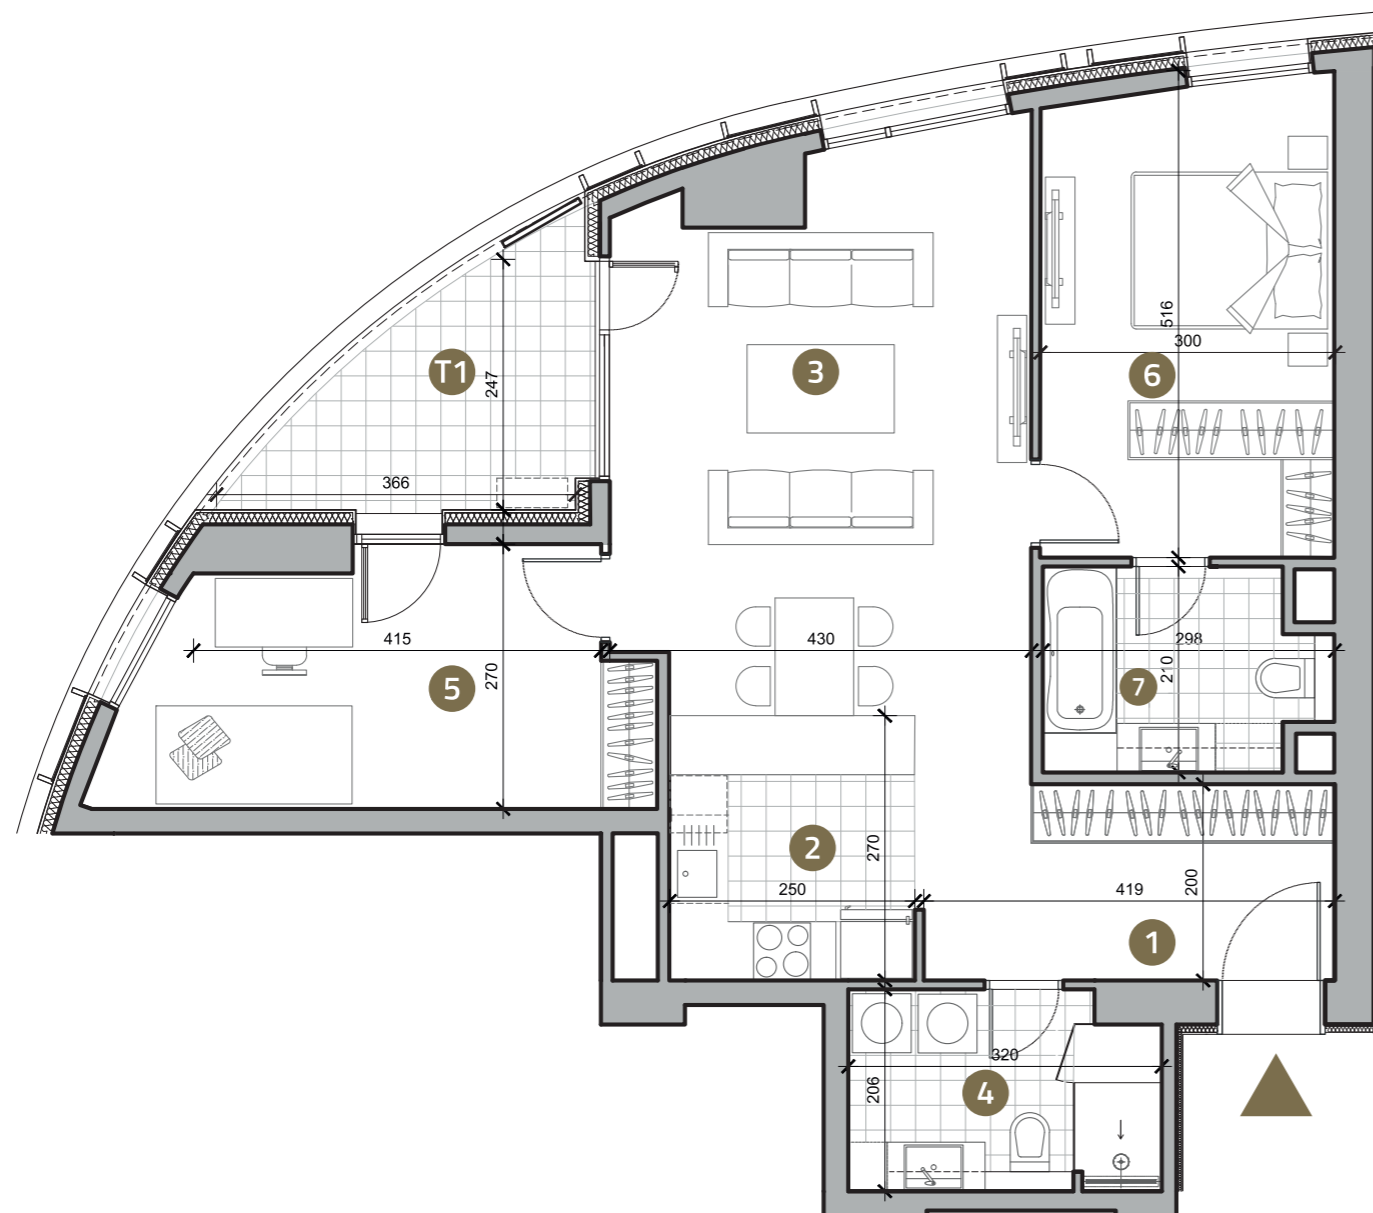

OSNOVA STANA / APARTMENT LAYOUT

ORIJEKACIJA STANA U KOMPLEKSU

/ ORIENTATION OF THE APARTMENT WITHIN THE COMPLEX

PROSTORIJE / PREMISES

1 ULAZ / Entrance	7.78 m ²
2 KUHINJA / Kitchen	6.83 m ²
3 DNEVNA SOBA SA TRPEZARIJOM / Living Room With Dining Area	24.93 m ²
4 KUPATILO / Bath	6.32 m ²
5 SPAVAĆA SOBA / Bedroom	13.15 m ²
6 SPAVAĆA SOBA / Master Bedroom	14.37 m ²
7 KUPATILO / Master Bath	5.61 m ²
NETO STANA BEZ TERASE / Indoor Spaces In Total	
T1 TERASA / Terrace	6.29 m ²
UKUPNO STAN / Total Net Area	85.28 m²