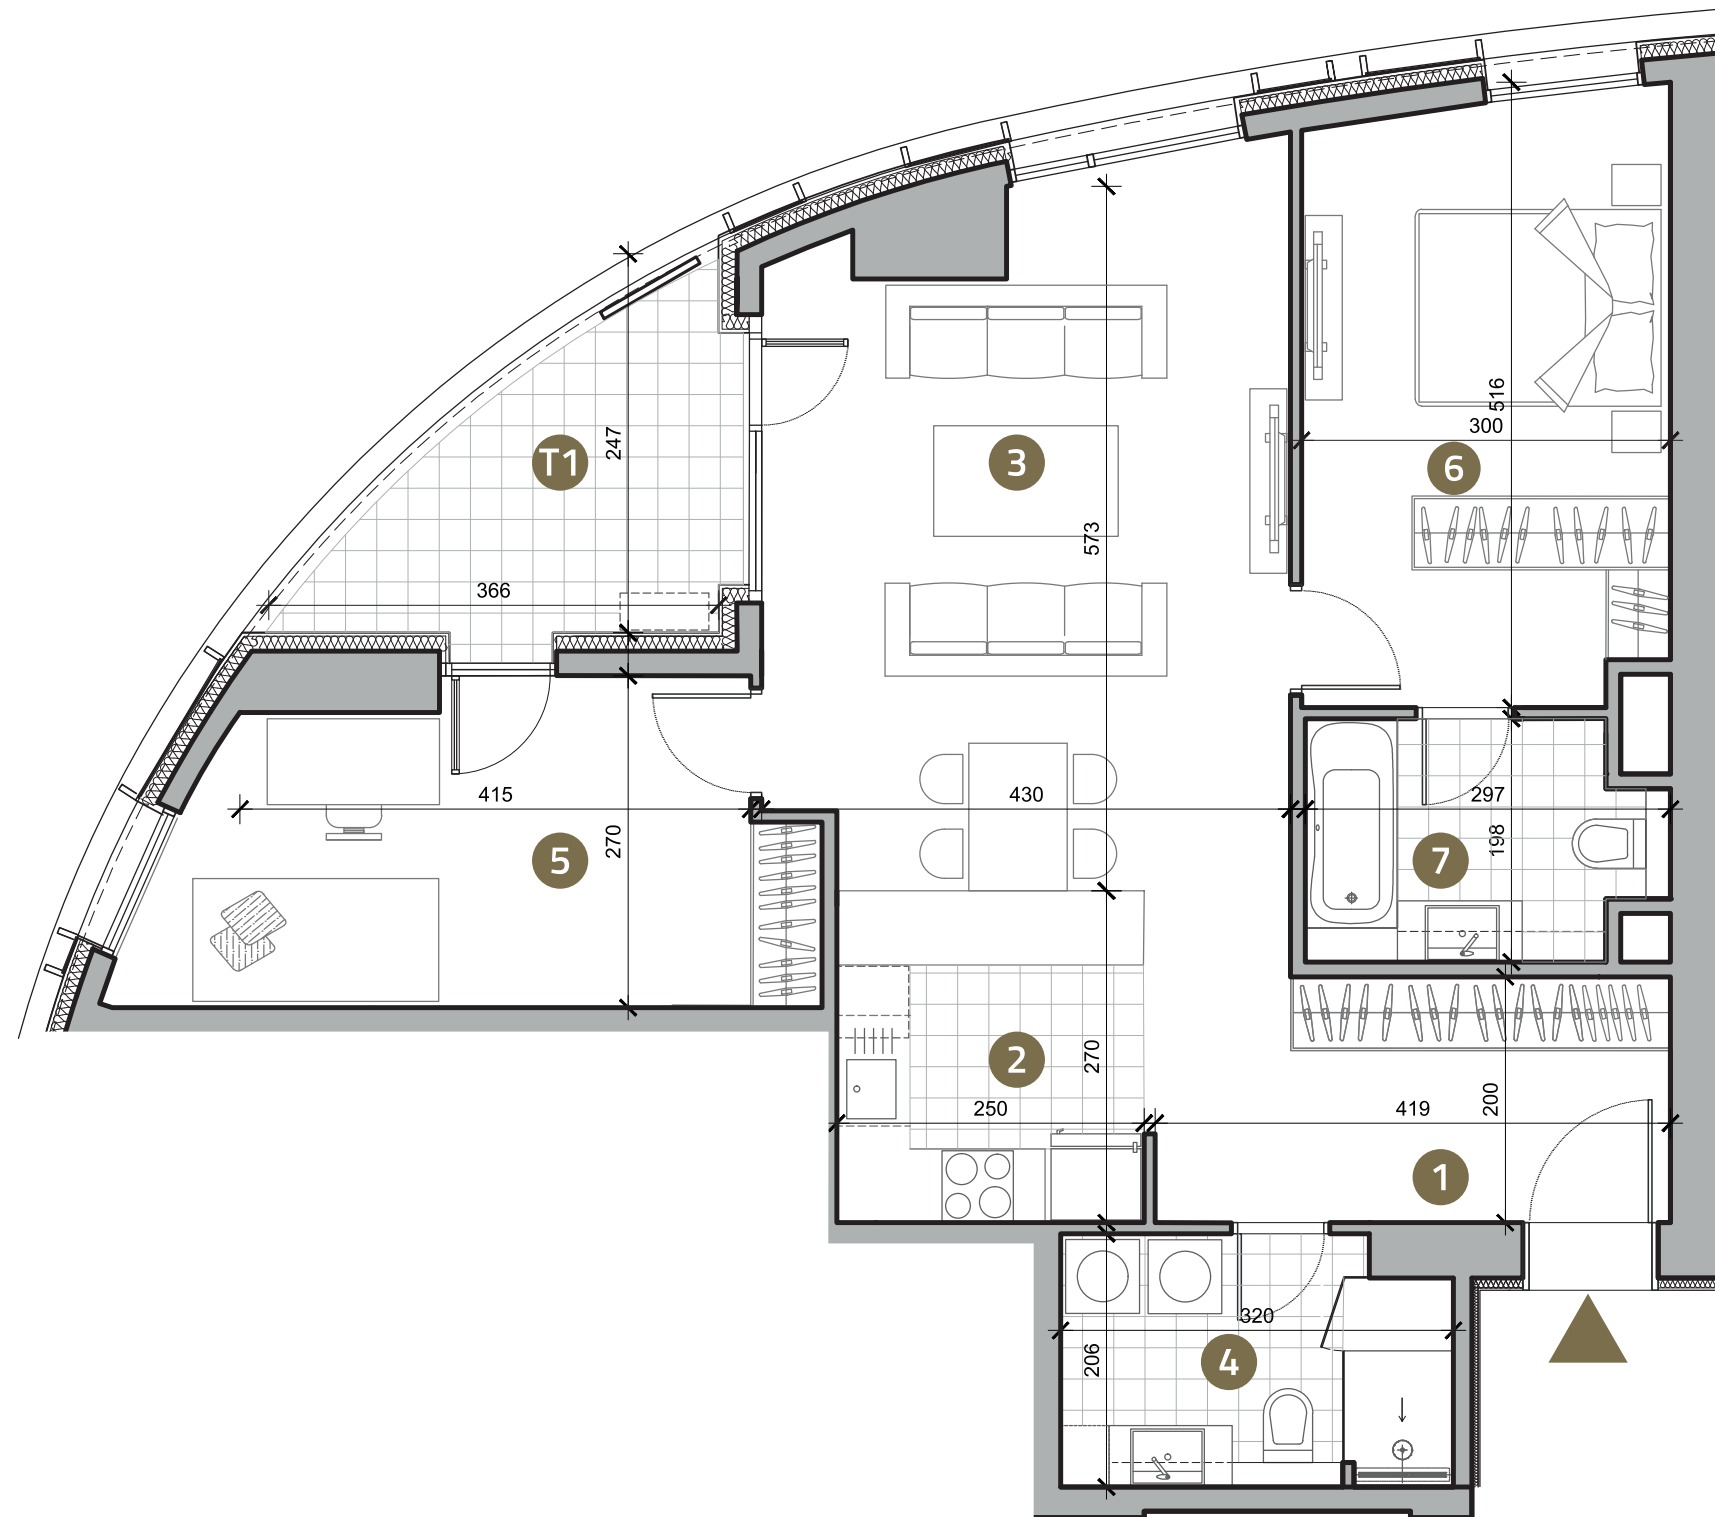

OSNOVA STANA / APARTMENT LAYOUT

ORIJENTACIJA STANA U KOMPLEKSU

/ ORIENTATION OF THE APARTMENT WITHIN THE COMPLEX

PROSTORIJE / PREMISES

1 ULAZ / Entrance	7.77 m ²
2 KUHINJA / Kitchen	6.83 m ²
3 DNEVNA SOBA SA TRPEZARIJOM / Living Room With Dining Area	24.94 m ²
4 KUPATILO / Bathroom	6.32 m ²
5 SPAVAĆA SOBA / Bedroom	13.15 m ²
6 SPAVAĆA SOBA / Master Bedroom	14.53 m ²
7 KUPATILO / Master Bathroom	5.31 m ²
NETO STANA BEZ TERASE / Indoor Spaces In Total	
T1 TERASA / Terrace	6.28 m ²
UKUPNO STAN / Total Net Area	85.13 m²